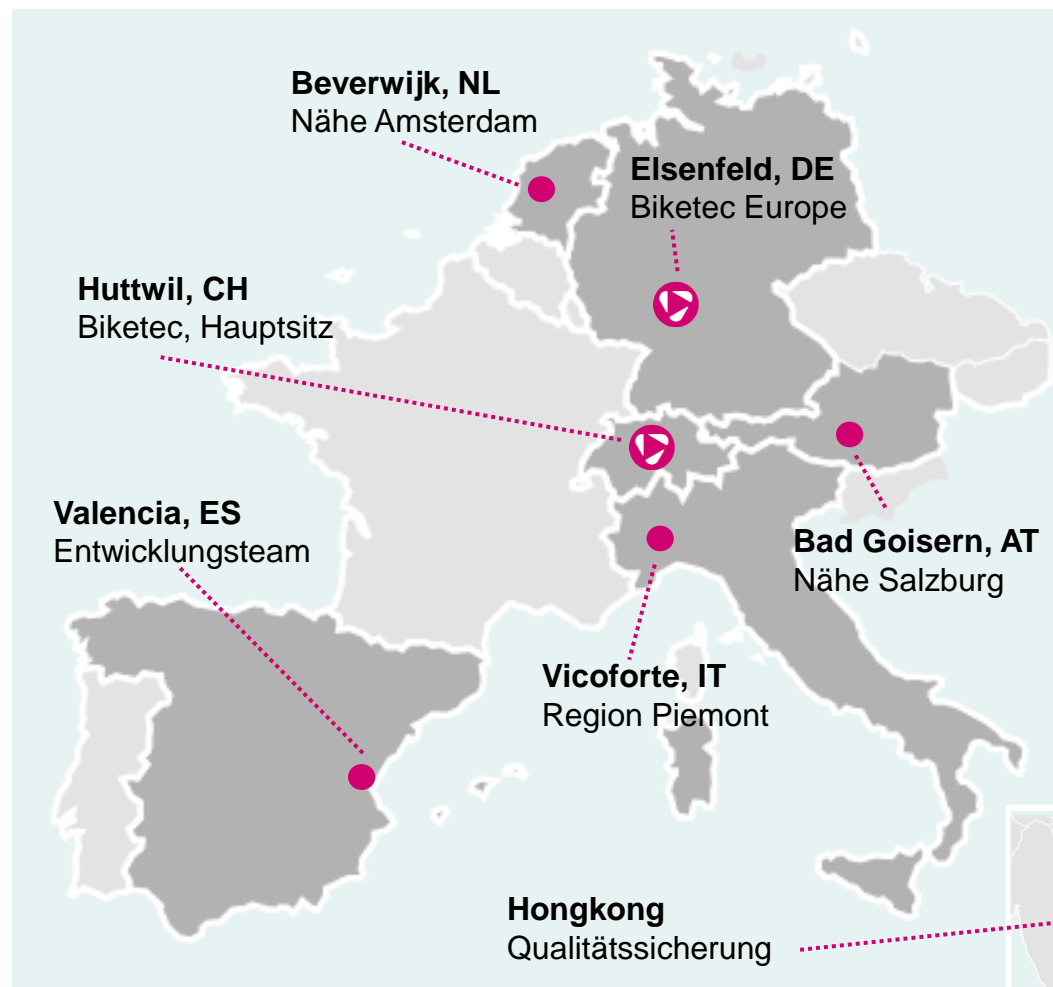

## STANDORTE UND KUNDENDIENST DER BIKETEC GMBH

- Der Hauptsitz der Biketec GmbH in Huttwil CH betreut Kunden aus CH/LI
- Die Biketec Europe GmbH in Eisenfeld DE betreut alle EU-Kunden für den schnellen Ersatzteilversand
- Wir sprechen die Sprache unserer Kunden – Kundendienst an verschiedenen Standorten in der EU
- Qualitätskontrolle direkt vor Ort
- Eigenes digitales Entwicklungsteam in Valencia ES
- Qualitätssicherung in Hongkong